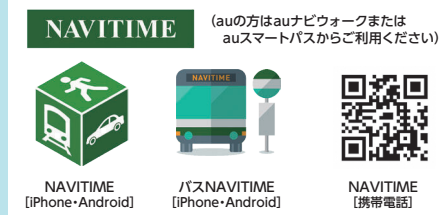

運行時刻表

交通系ICカードが使えます

事前にバス営業所や駅でICカードを購入し、チャージしておく必要があります。(ていじゅうろう車内ではチャージできません。)バス車内の読取機にタッチするだけで、運賃が精算されます。乗降車時に読取機にICカードをタッチしてください。

バスの運行状況がわかります

バスに搭載されたGPSで取得したバスの位置情報を利用して、走行中のバスの運行状況がわかります。ご利用は『神姫バスNAVI』で検索してください。または、右のQRコードから。

『神姫バスNAVI』のアプリもあります。

停留所の近くにある主な施設

備前市	赤穂市	上郡町
JR三石駅	赤穂市民病院	イオン上郡ショッピングセンター (「ハイツあゆみ前」すぐ)
備前市三石ふれあいセンター	赤穂中央病院	岡田整形外科 (「与井西脇」すぐ)
備前市立吉永病院	イオン赤穂店	
備前市吉永B&G海洋センター	JR播州赤穂駅	JR上郡駅

上郡ルート

上郡発	上郡駅	J&G兵庫西上郡支店	宮ヶ丘	ハイツあゆみ前	与井西脇	与井	高田台1丁目	高田台3丁目	上郡ネオポリス	高田台5丁目	高田郵便局前	高田小学校前	名田	釜島	原西	有原	東有	宮前	権現	富原	中山	出山	真殿	門前	根木	南野	イオン赤穂店	市民会館	播州赤穂駅	赤穂市役所北	赤穂中央病院東	県住前	赤穂市民病院	中広南	千鳥集会所	千鳥南	公園事務所前	赤穂市民病院	県住前	赤穂城大手門前	上飯屋北	城西小学校	赤穂中央病院東	赤穂市役所北	播州赤穂駅	宮ヶ丘	J&G兵庫西上郡支店	赤穂車庫	
①	7:40	7:40	7:42	7:43	7:45	7:45	7:47	7:48	7:49	7:50	7:51	7:51	7:52	7:53	7:56	7:57	7:58	7:59	8:00	8:01	8:02	8:03	8:04	8:05	8:06	8:08	8:15	8:20	8:22	8:25	8:26	8:27	8:33	8:35	8:37	8:39	8:40	8:43	8:46	8:47	8:49	8:50	8:51	8:52	8:53	8:55	8:58	9:00	9:03
③	13:15	13:15	13:17	13:18	13:20	13:20	13:22	13:23	13:24	13:25	13:26	13:26	13:27	13:28	13:31	13:32	13:33	13:34	13:35	13:36	13:37	13:38	13:39	13:40	13:41	13:43	13:50	13:55	13:57	14:00	14:01	14:02	14:08	14:10															

ケータイ・スマホで乗り継ぎに便利な時刻表を確認できます
(一部有料)

圏域バス「ていじゅうろう」は、備前市、赤穂市及び上郡町で構成する「東備西播定住自立圏」の住民の皆さんの移動手段の確保や地域の活性化を目的に、誰もが利用できる地域の乗り物として、平成24年より運行しています。しかしながら、利用者が少なければ今後なくなってしまうかもしれません。普段はバスを利用されない方も、積極的にご利用ください。たまには、買い物やイベント、観光地めぐりに利用いただくなど、市町域を越えてゆっくり「バスの旅」を楽しんでみてはいかがでしょうか。