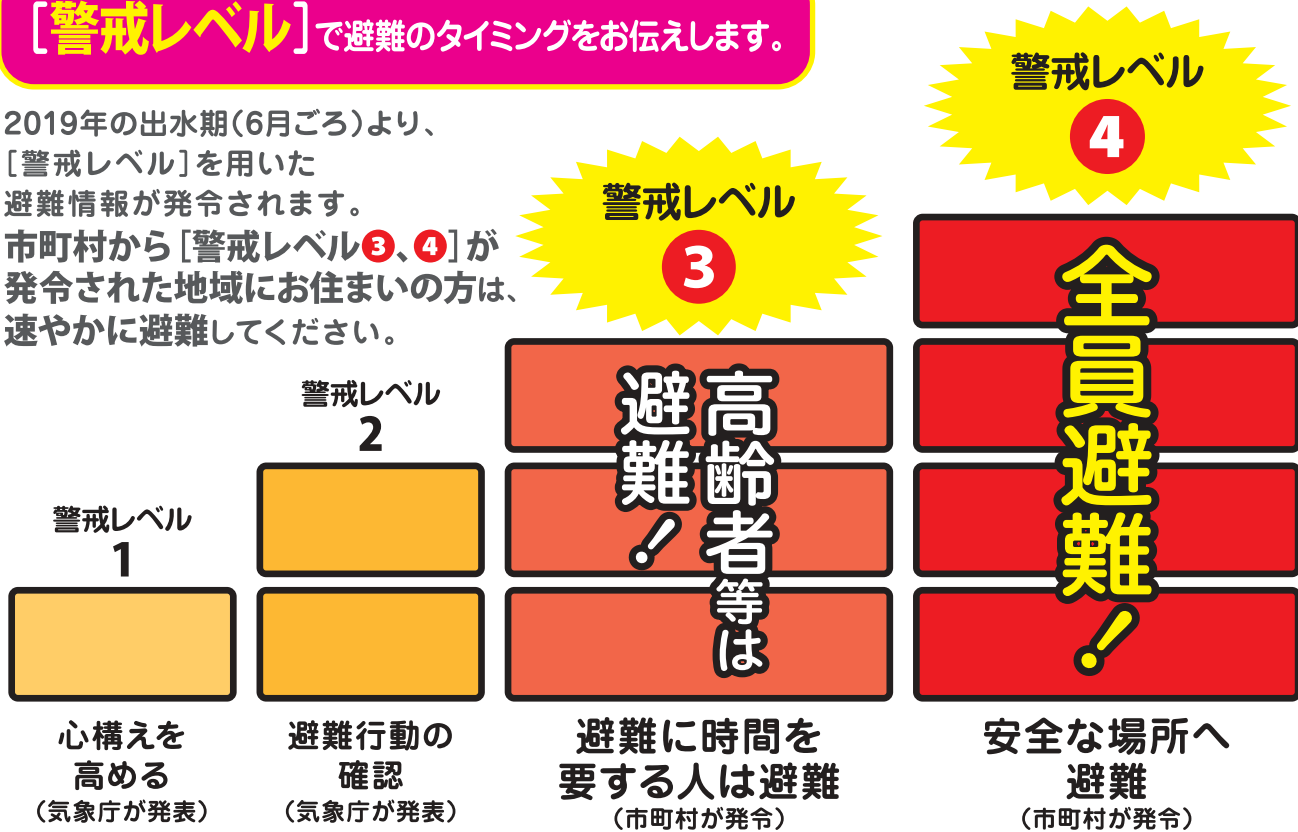

逃げ遅れゼロへ!

防災情報はいろいろあるけど
いつ避難すればいいの?

警戒レベル4で全員避難!!

[警戒レベル]で避難のタイミングをお伝えします。

2019年の出水期(6月ごろ)より、
[警戒レベル]を用いた
避難情報が発令されます。
市町村から[警戒レベル3、4]が
発令された地域にお住まいの方は、
速やかに避難してください。

[警戒レベル5] (市町村が発令)は既に災害が発生している状況です。

次のような内容で自治体から避難行動を呼びかけます!

呼びかけの一例

警戒レベル 4

避難勧告の伝達文例

- 緊急放送、緊急放送、警戒レベル4、避難開始。
緊急放送、緊急放送、警戒レベル4、避難開始。
- こちらは、〇〇市です。
- 〇〇地区に洪水に関する警戒レベル4、避難勧告を発令しました。
- 〇〇川が氾濫するおそれのある水位に到達しました。
- 〇〇地区の方は、速やかに全員避難を開始してください。
- 避難場所への避難が危険な場合は、近くの安全な場所に避難するか、屋内の高いところに避難してください。

警戒レベルととるべき行動を端的に伝えます

避難勧告の発令を伝えます

災害が切迫していることを伝えます

とるべき行動を伝えます

水害・土砂災害について、市町村が出す避難情報と、 国や都道府県が出す防災気象情報を、5段階※1に整理しました。

<避難情報等>

<防災気象情報>

警戒レベル	避難行動等	避難情報等
警戒レベル5	既に 災害が発生 している状況です。 命を守るための最善の行動 をとりましょう。	災害発生情報 ※2 ※2 災害が実際に発生していることを把握した場合に、可能な範囲で発令 (市町村が発令)
警戒レベル4 全員避難	速やかに避難先へ避難 しましょう。 公的な避難場所までの移動が危険と思われる場合は、近くの安全な場所や、自宅内より安全な場所に避難しましょう。	避難勧告 避難指示(緊急) ※3 ※3 地域の状況に応じて緊急的又は重ねて避難を促す場合に発令 (市町村が発令)
警戒レベル3 高齢者等は避難	避難に時間を要する人(ご高齢の方、障害のある方、乳幼児等)とその支援者は避難をしましょう。その他の人は、避難の準備を整えましょう。	避難準備・ 高齢者等避難開始 (市町村が発令)
警戒レベル2	避難に備え、ハザードマップ等により、自らの 避難行動を確認 しましょう。	洪水注意報 大雨注意報等 (気象庁が発表)
警戒レベル1	災害への心構えを高めましょう。	早期注意情報 (気象庁が発表)

【警戒レベル相当情報(例)】

警戒レベル5相当情報

氾濫発生情報
大雨特別警報 等

警戒レベル4相当情報

氾濫危険情報
土砂災害警戒情報 等

警戒レベル3相当情報

氾濫警戒情報
洪水警報 等

これらは、住民が自主的に避難行動をとるために参考とする情報です。