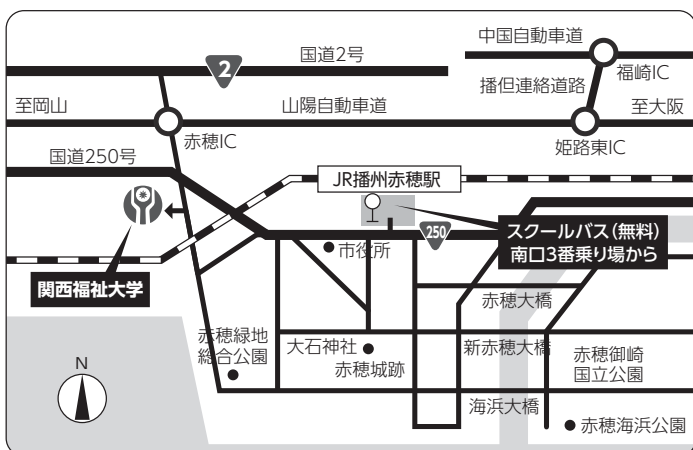

### お問い合わせ

関西福祉大学地域連携推進室  
(関西福祉大学附属地域センター内)

☎0791-46-2508  
(9:00~17:00)

### 開催場所

関西福祉大学 2号館 A100 大講義室

〒678-0255 兵庫県赤穂市新田 380-3

無料

スクールバスを運行しています

のりば：JR 播州赤穂駅南口 3番バスのりば

(行き)

(帰り)

播州赤穂駅発	大学着	大学発	播州赤穂駅着
11:50	11:59	14:50	14:59
12:15	12:24	15:20	15:29
12:45	12:54	15:50	15:59

※駐車場に限りがありますので、ご来場の際は、出来るだけお車に乗り合わせの上お越しいただくか、無料スクールバスをご利用くださいますようご協力をお願い申し上げます。