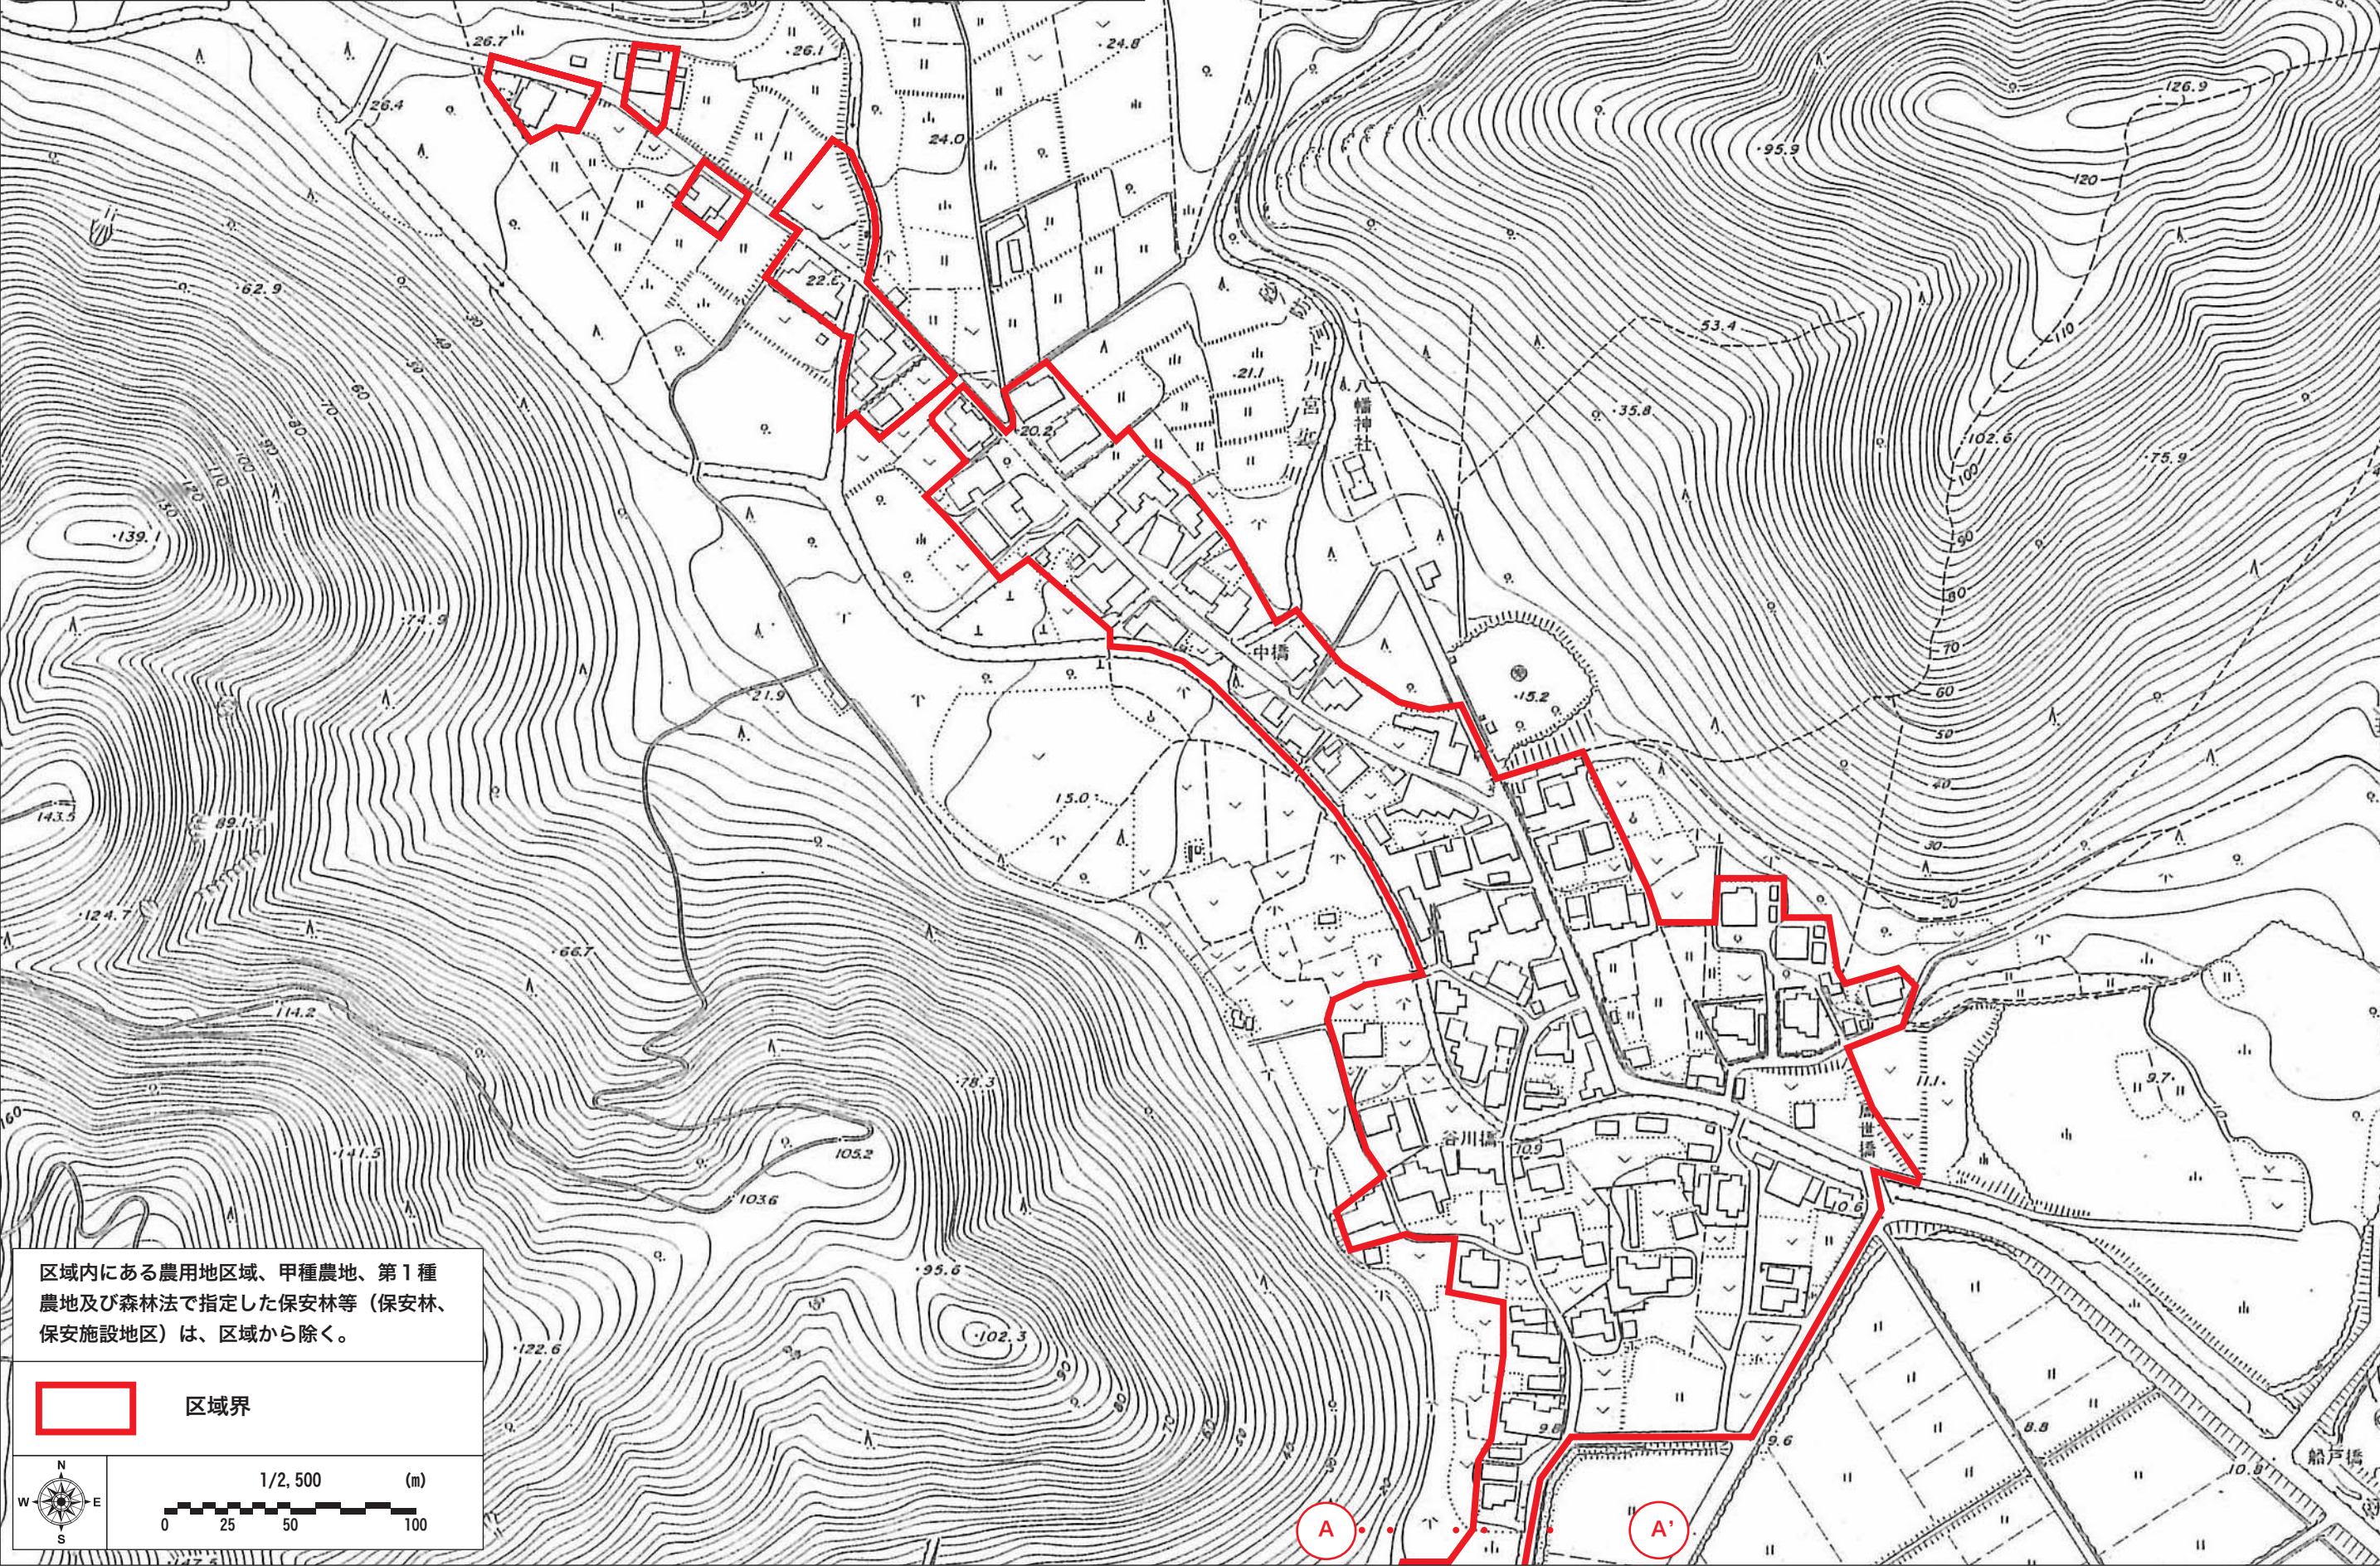

区域の名称	予定建築物等の用途	備考（特別指定区域の名称）	区域図
①-8 周世地区 -1	条例別表の第3の1の項に規定する戸建ての住宅	地縁者の住宅区域	

区域の名称	予定建築物等の用途	備考（特別指定区域の名称）
①-8 周世地区 -2	条例別表の第3の1の項に規定する戸建ての住宅	地縁者の住宅区域

区域図

区域内にある農用地区域、甲種農地、第1種農地及び森林法で指定した保安林等（保安林、保安施設地区）は、区域から除く。

区域界