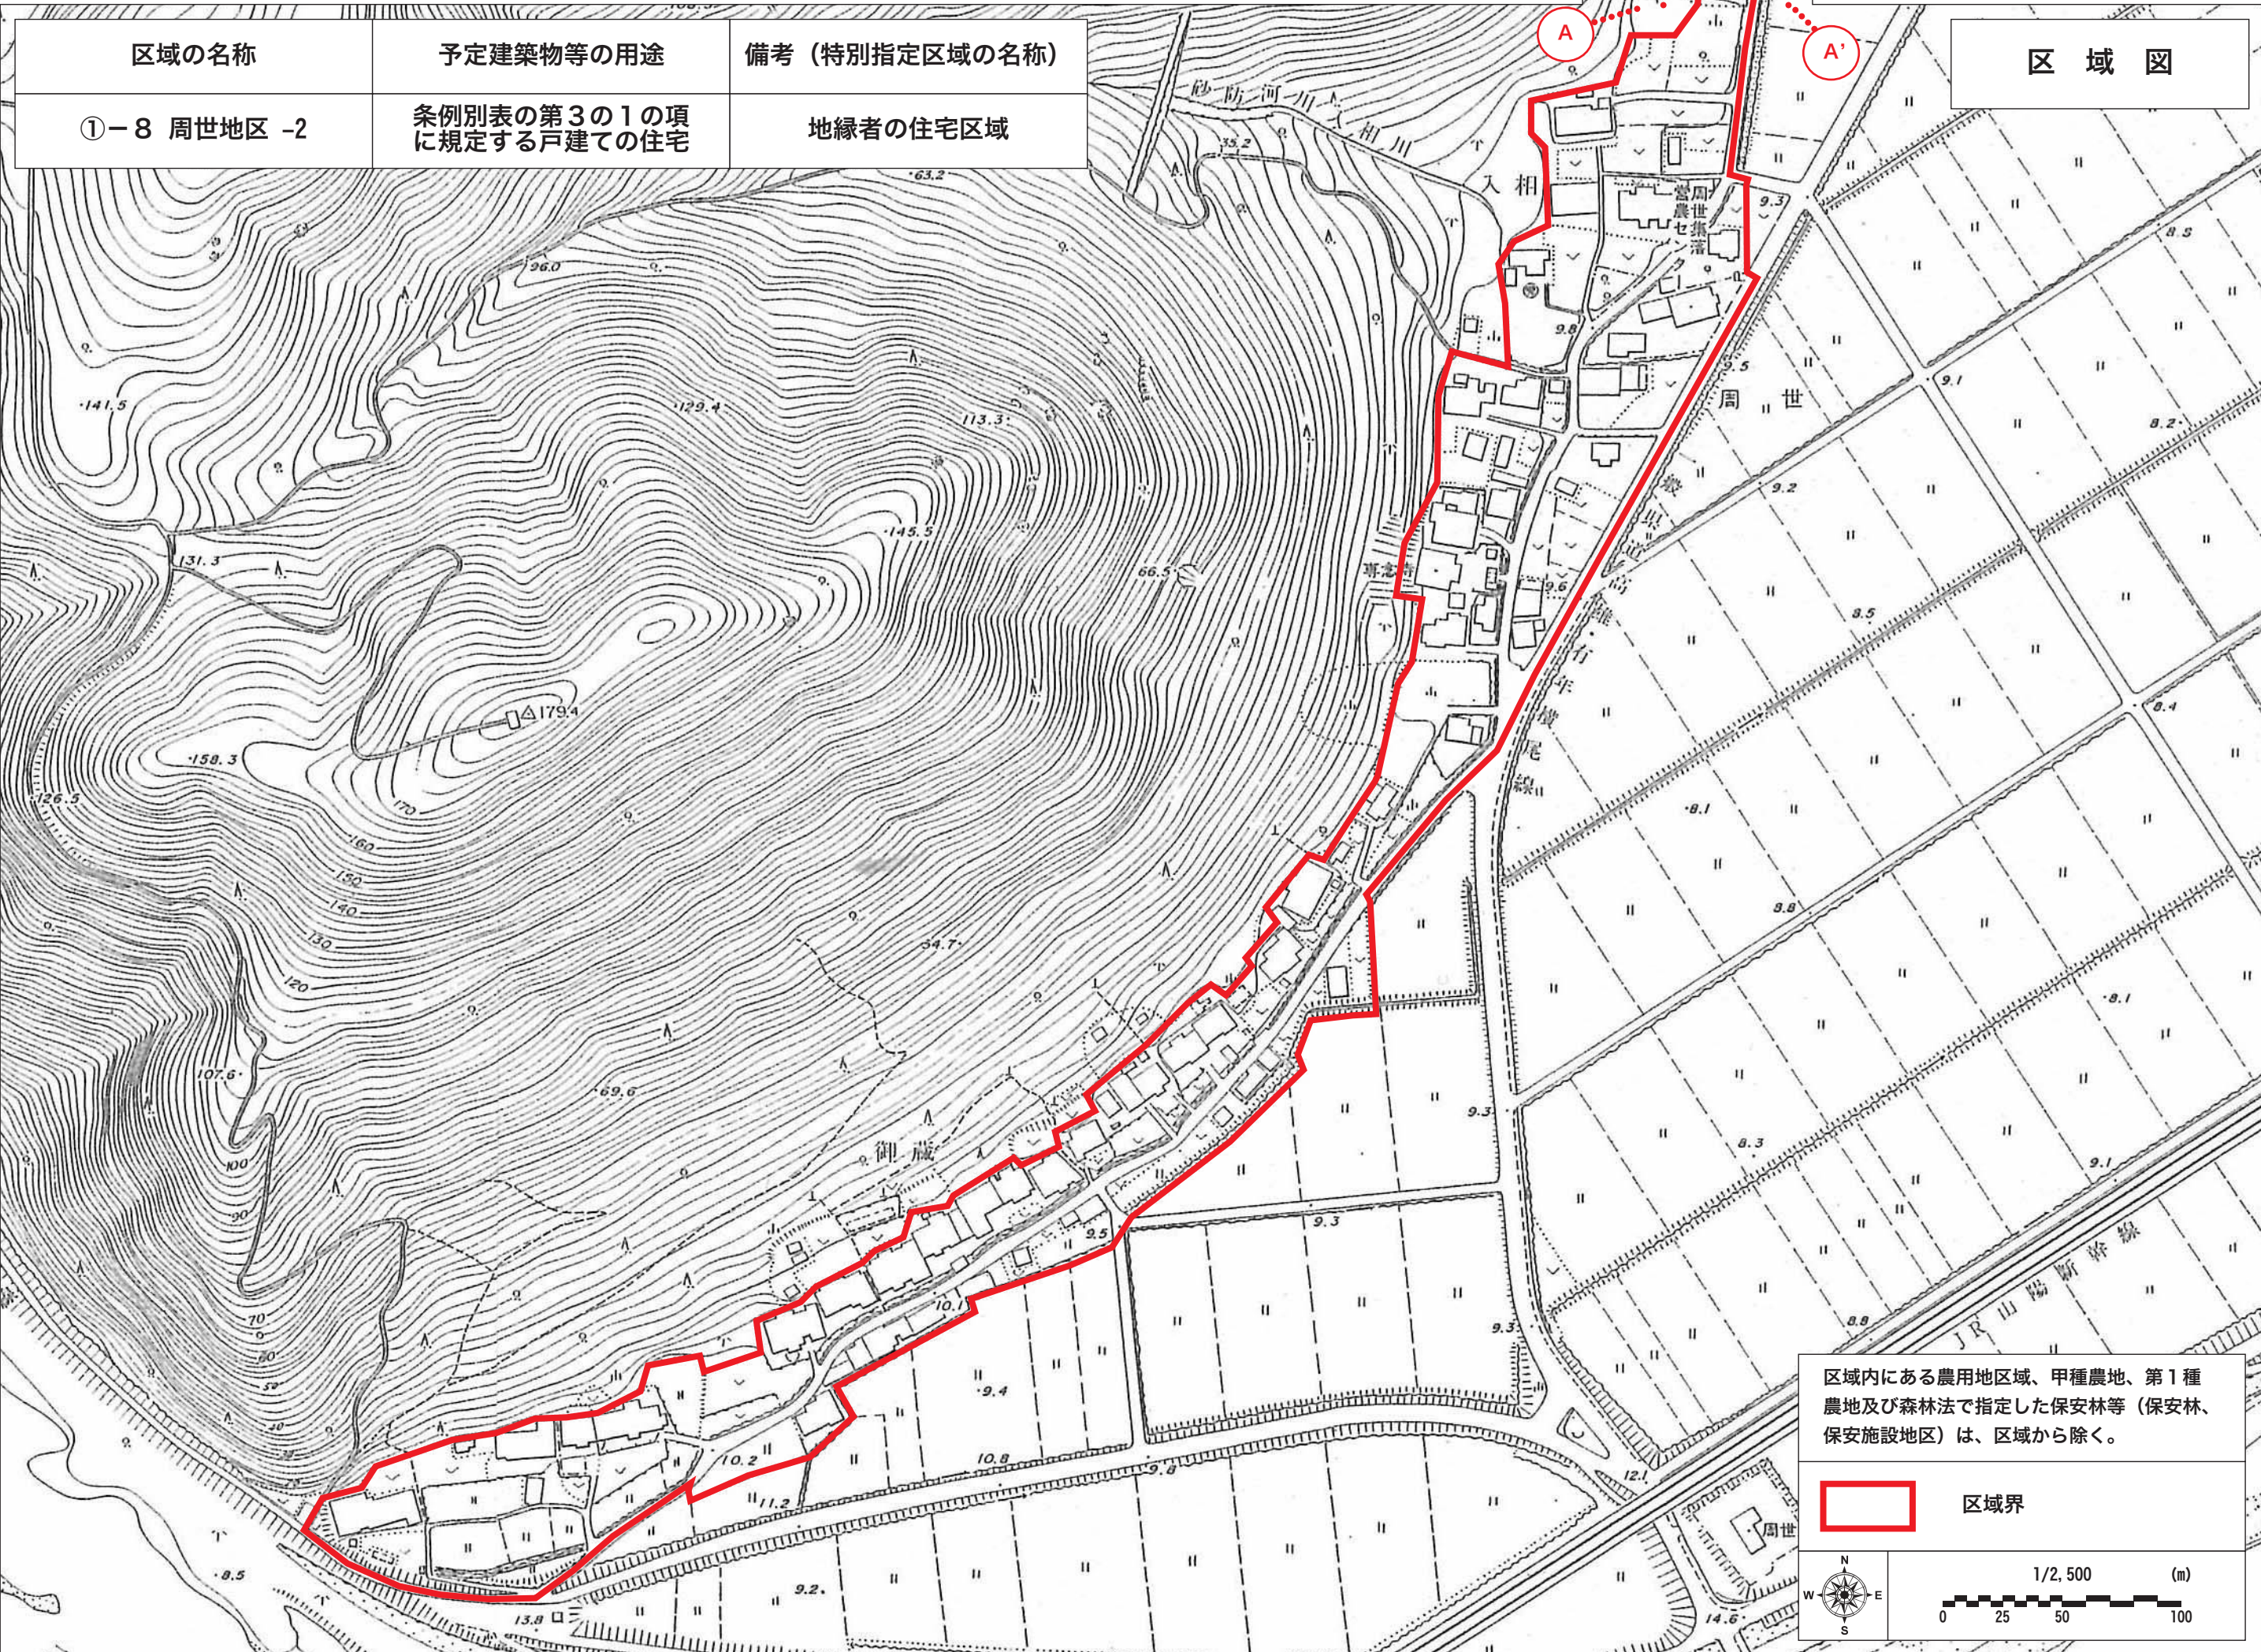

区域の名称	予定建築物等の用途	備考（特別指定区域の名称）	区域図
①-8 周世地区 -1	条例別表の第3の1の項に規定する戸建ての住宅	地縁者の住宅区域	

区域の名称	予定建築物等の用途	備考（特別指定区域の名称）
①-8 周世地区 -2	条例別表の第3の1の項に規定する戸建ての住宅	地縁者の住宅区域

区域図

区域内にある農用地区域、甲種農地、第1種農地及び森林法で指定した保安林等（保安林、保安施設地区）は、区域から除く。

区域界