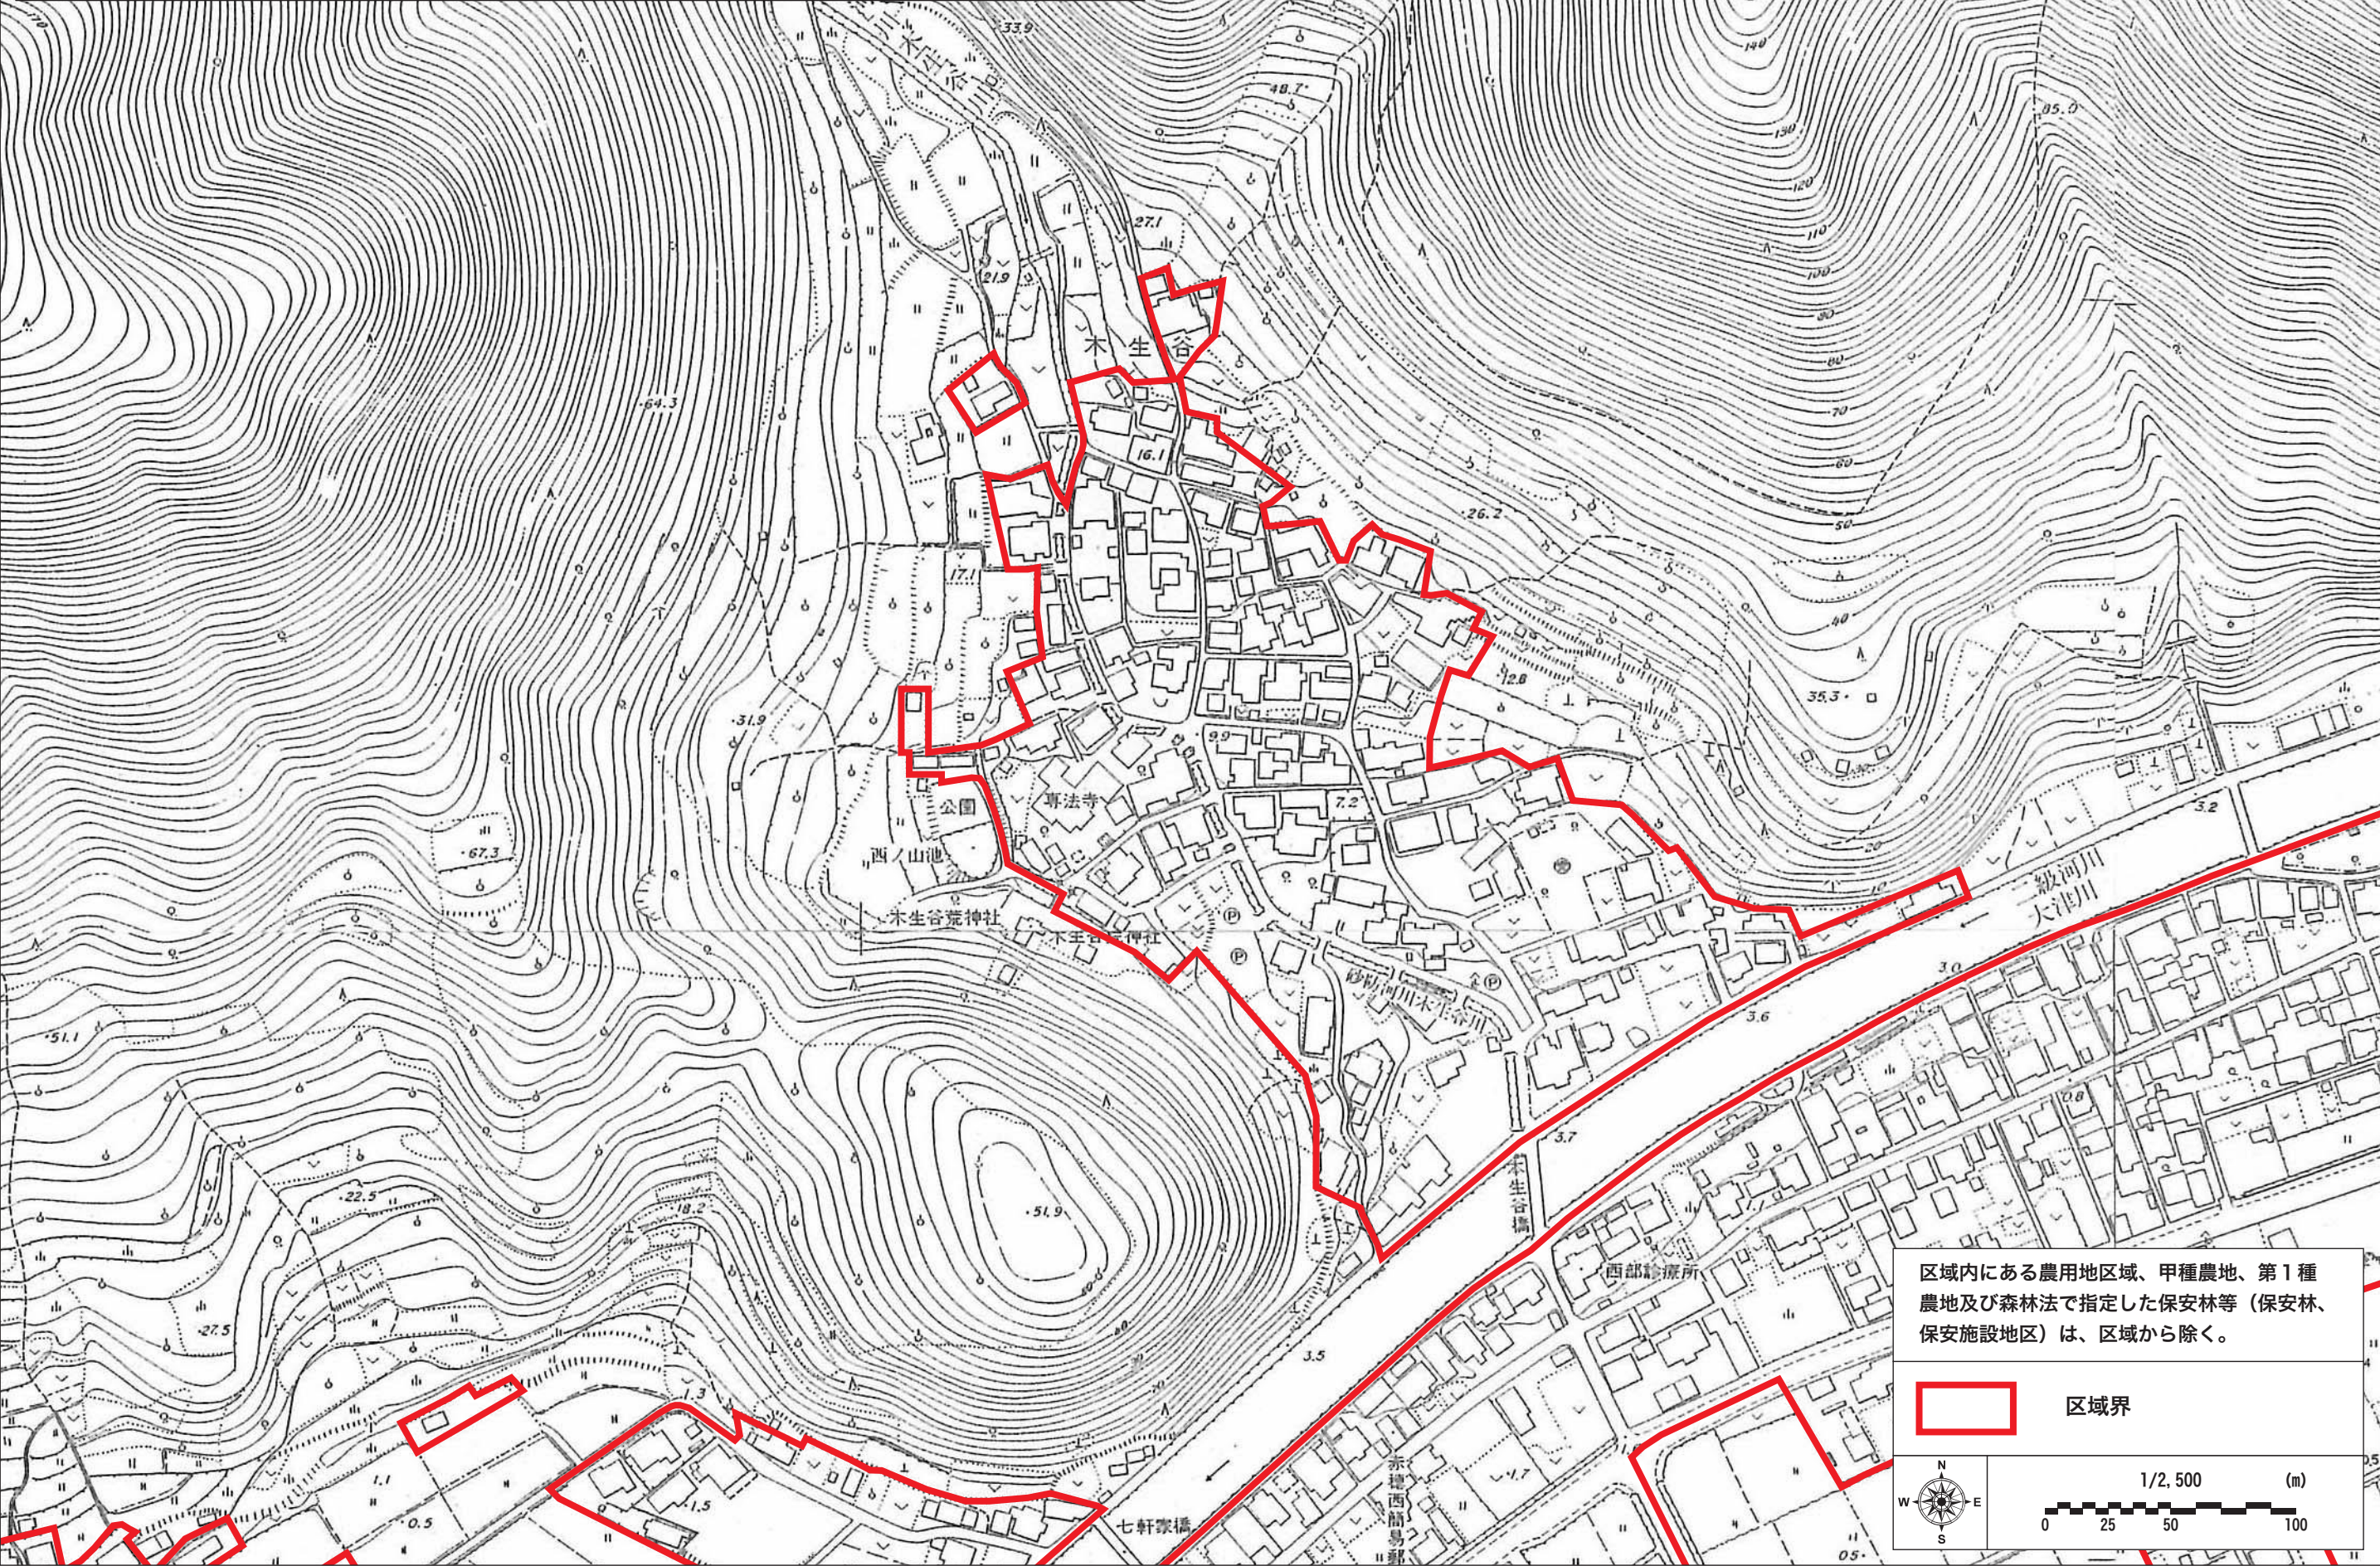

区域の名称	予定建築物等の用途	備考（特別指定区域の名称）
①-24 木生谷地区	条例別表の第3の1の項に規定する戸建ての住宅	地縁者の住宅区域

区域図

区域内にある農用地区域、甲種農地、第1種農地及び森林法で指定した保安林等（保安林、保安施設地区）は、区域から除く。

区域界