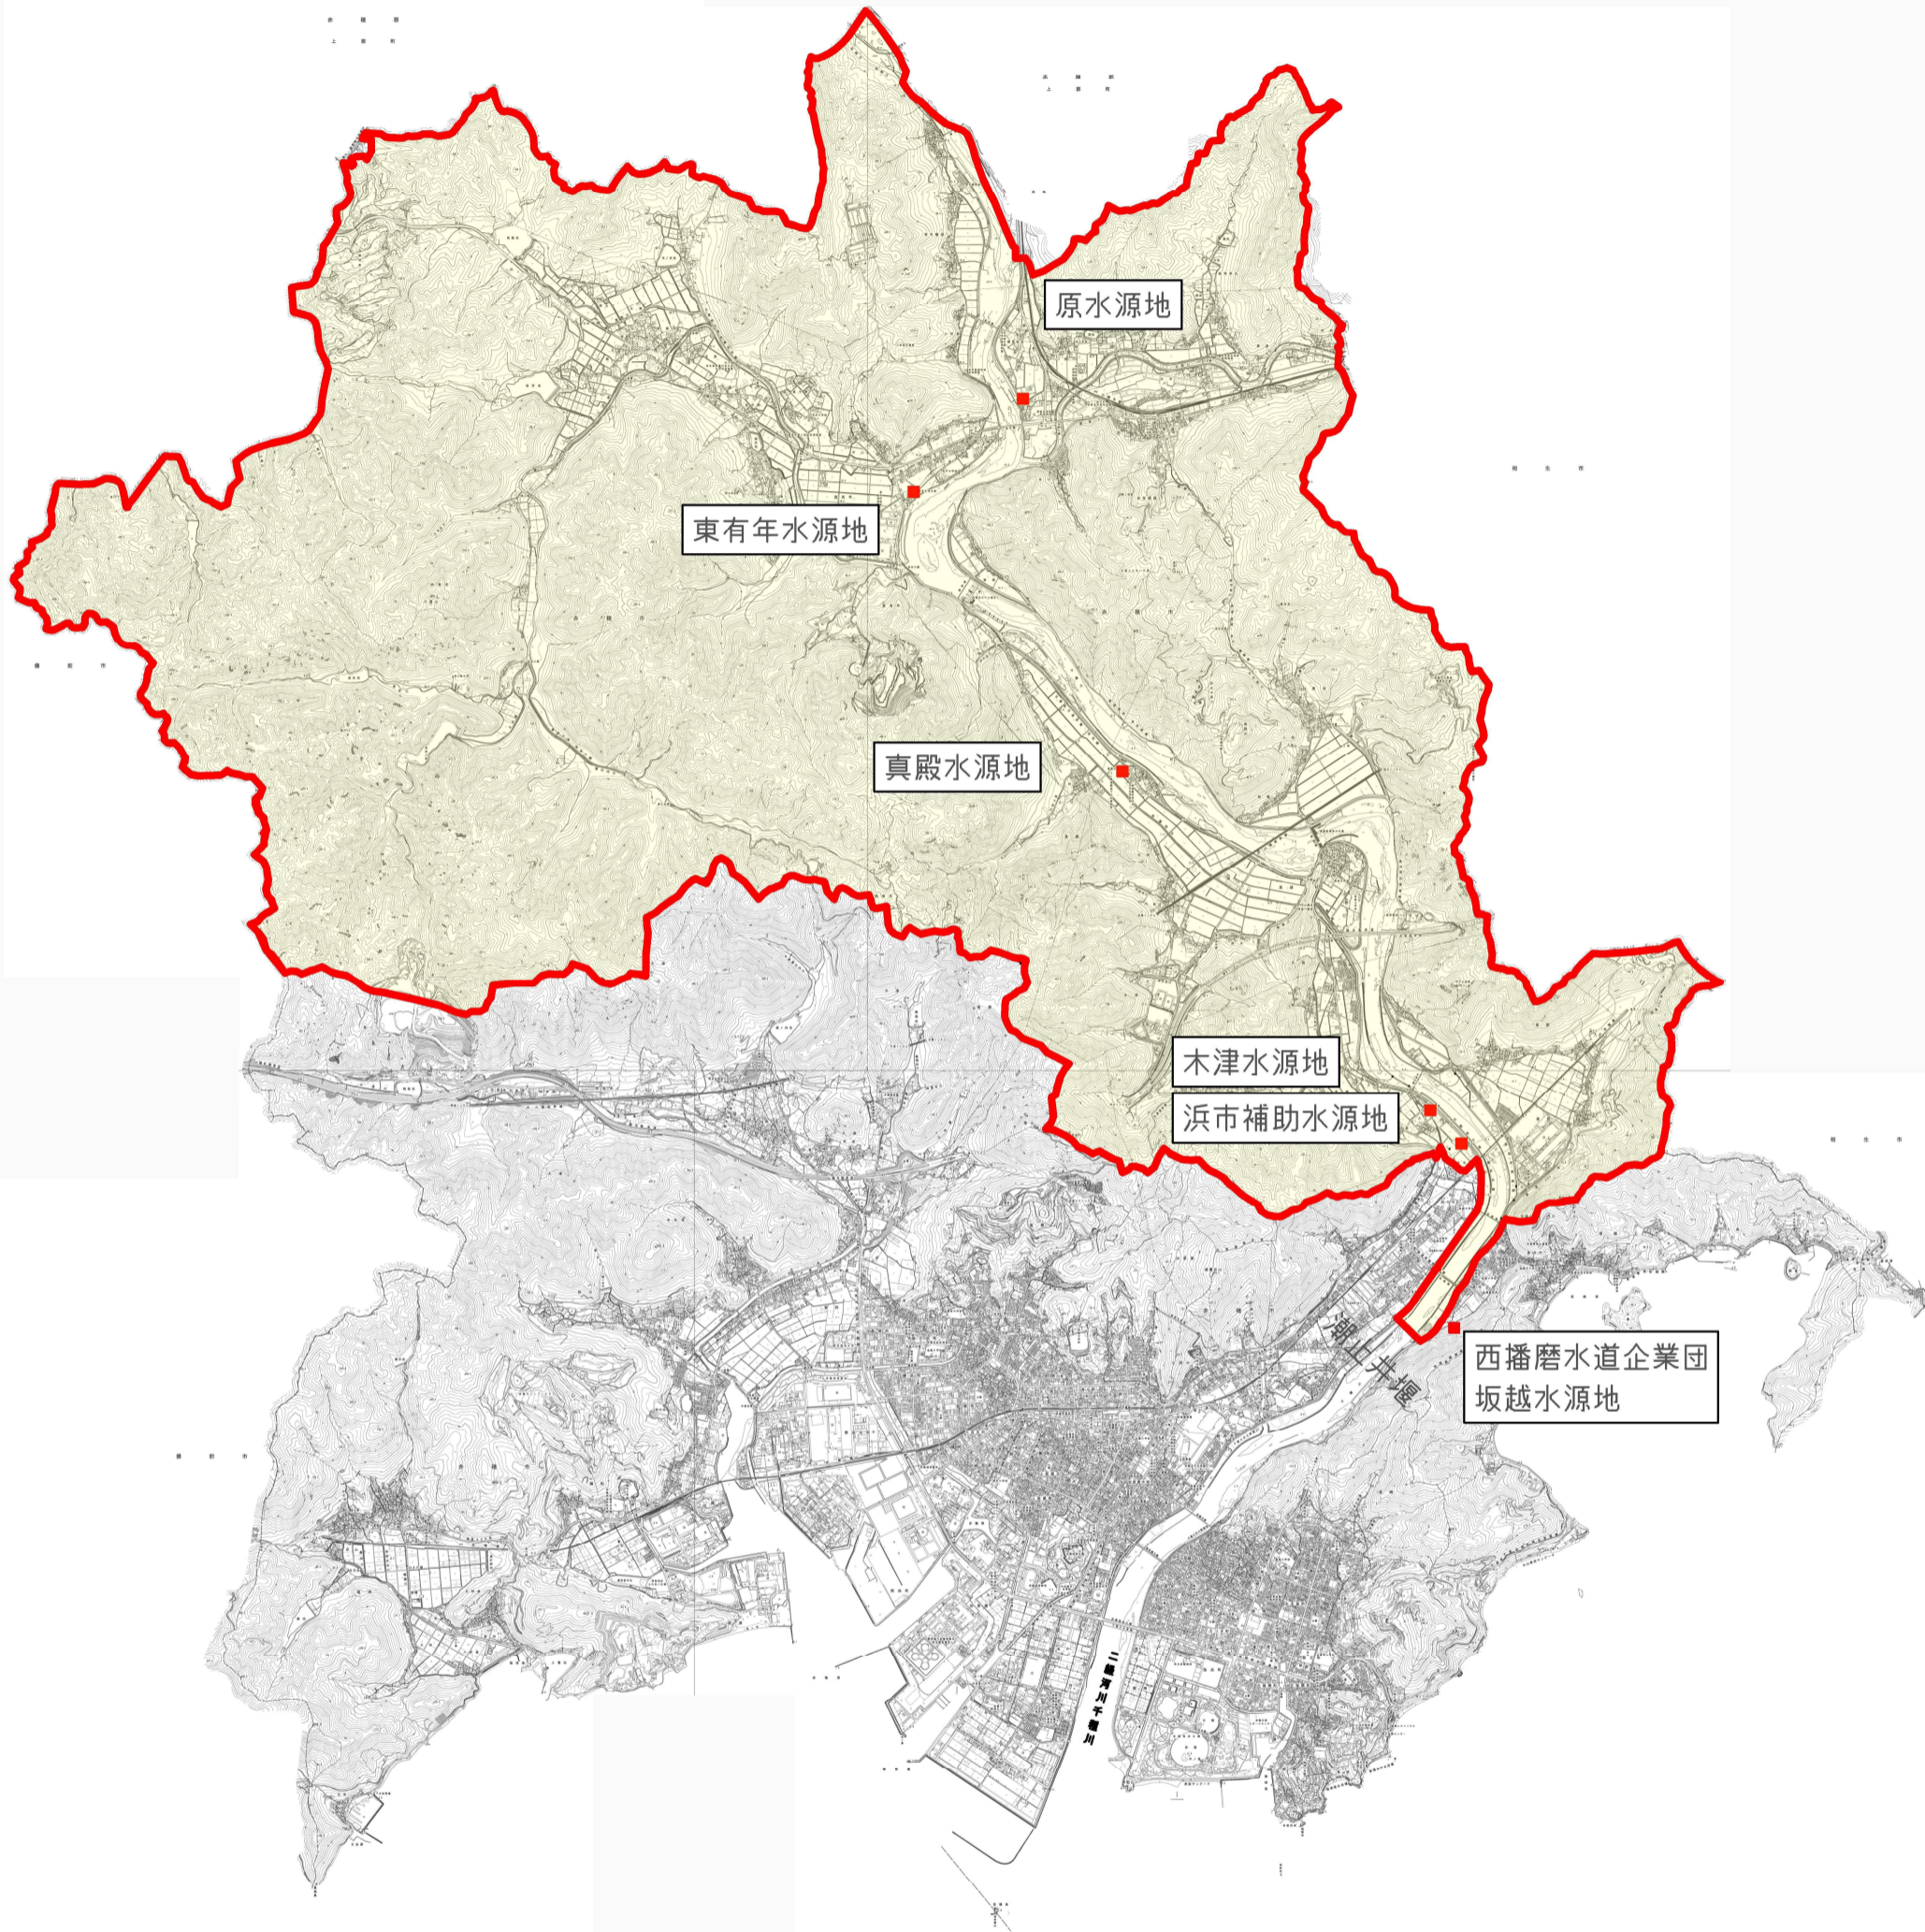

赤穂市水道水源保護条例
水源保護地域指定図

凡 例	
	指定区域
	水源地